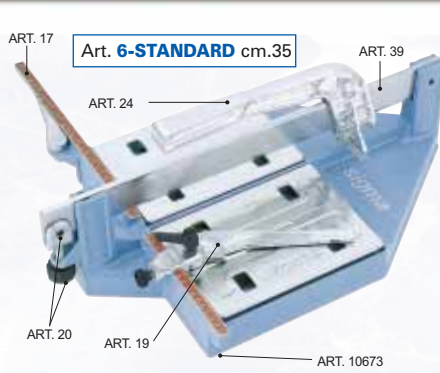

Tagliapiastrelle standard a trazione

Standard tile Cutters - Coupe-carreaux standard - Fliesenschneider standard

BREVETTATA
PATENTED

Art.	cm.	cm.	mm.	Kg.
5-5M	50x50	35x35	20	7,2
6	35x35	25x25	20	4,6

ART. 14A gres porcellanato, mosaico in ceramica
porcelain gres, ceramic mosaic