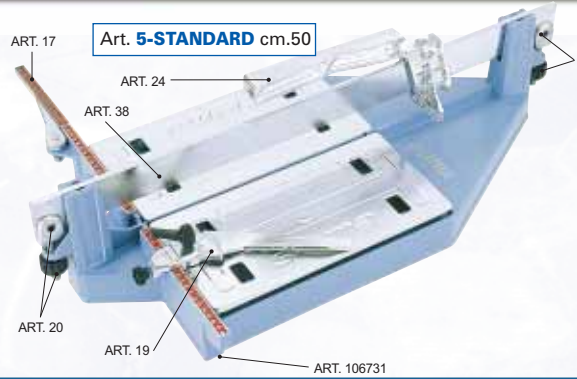

Tagliapiastrelle standard a trazione

Standard tile Cutters - Coupe-carreaux standard - Fliesenschneider standard

BREVETTATA
PATENTED

Art.	cm.	cm.	mm.	Kg.
5-5M	50x50	35x35	20	7,2
6	35x35	25x25	20	4,6

ART. 14A gres porcellanato, mosaico in ceramica
porcelain gres, ceramic mosaic